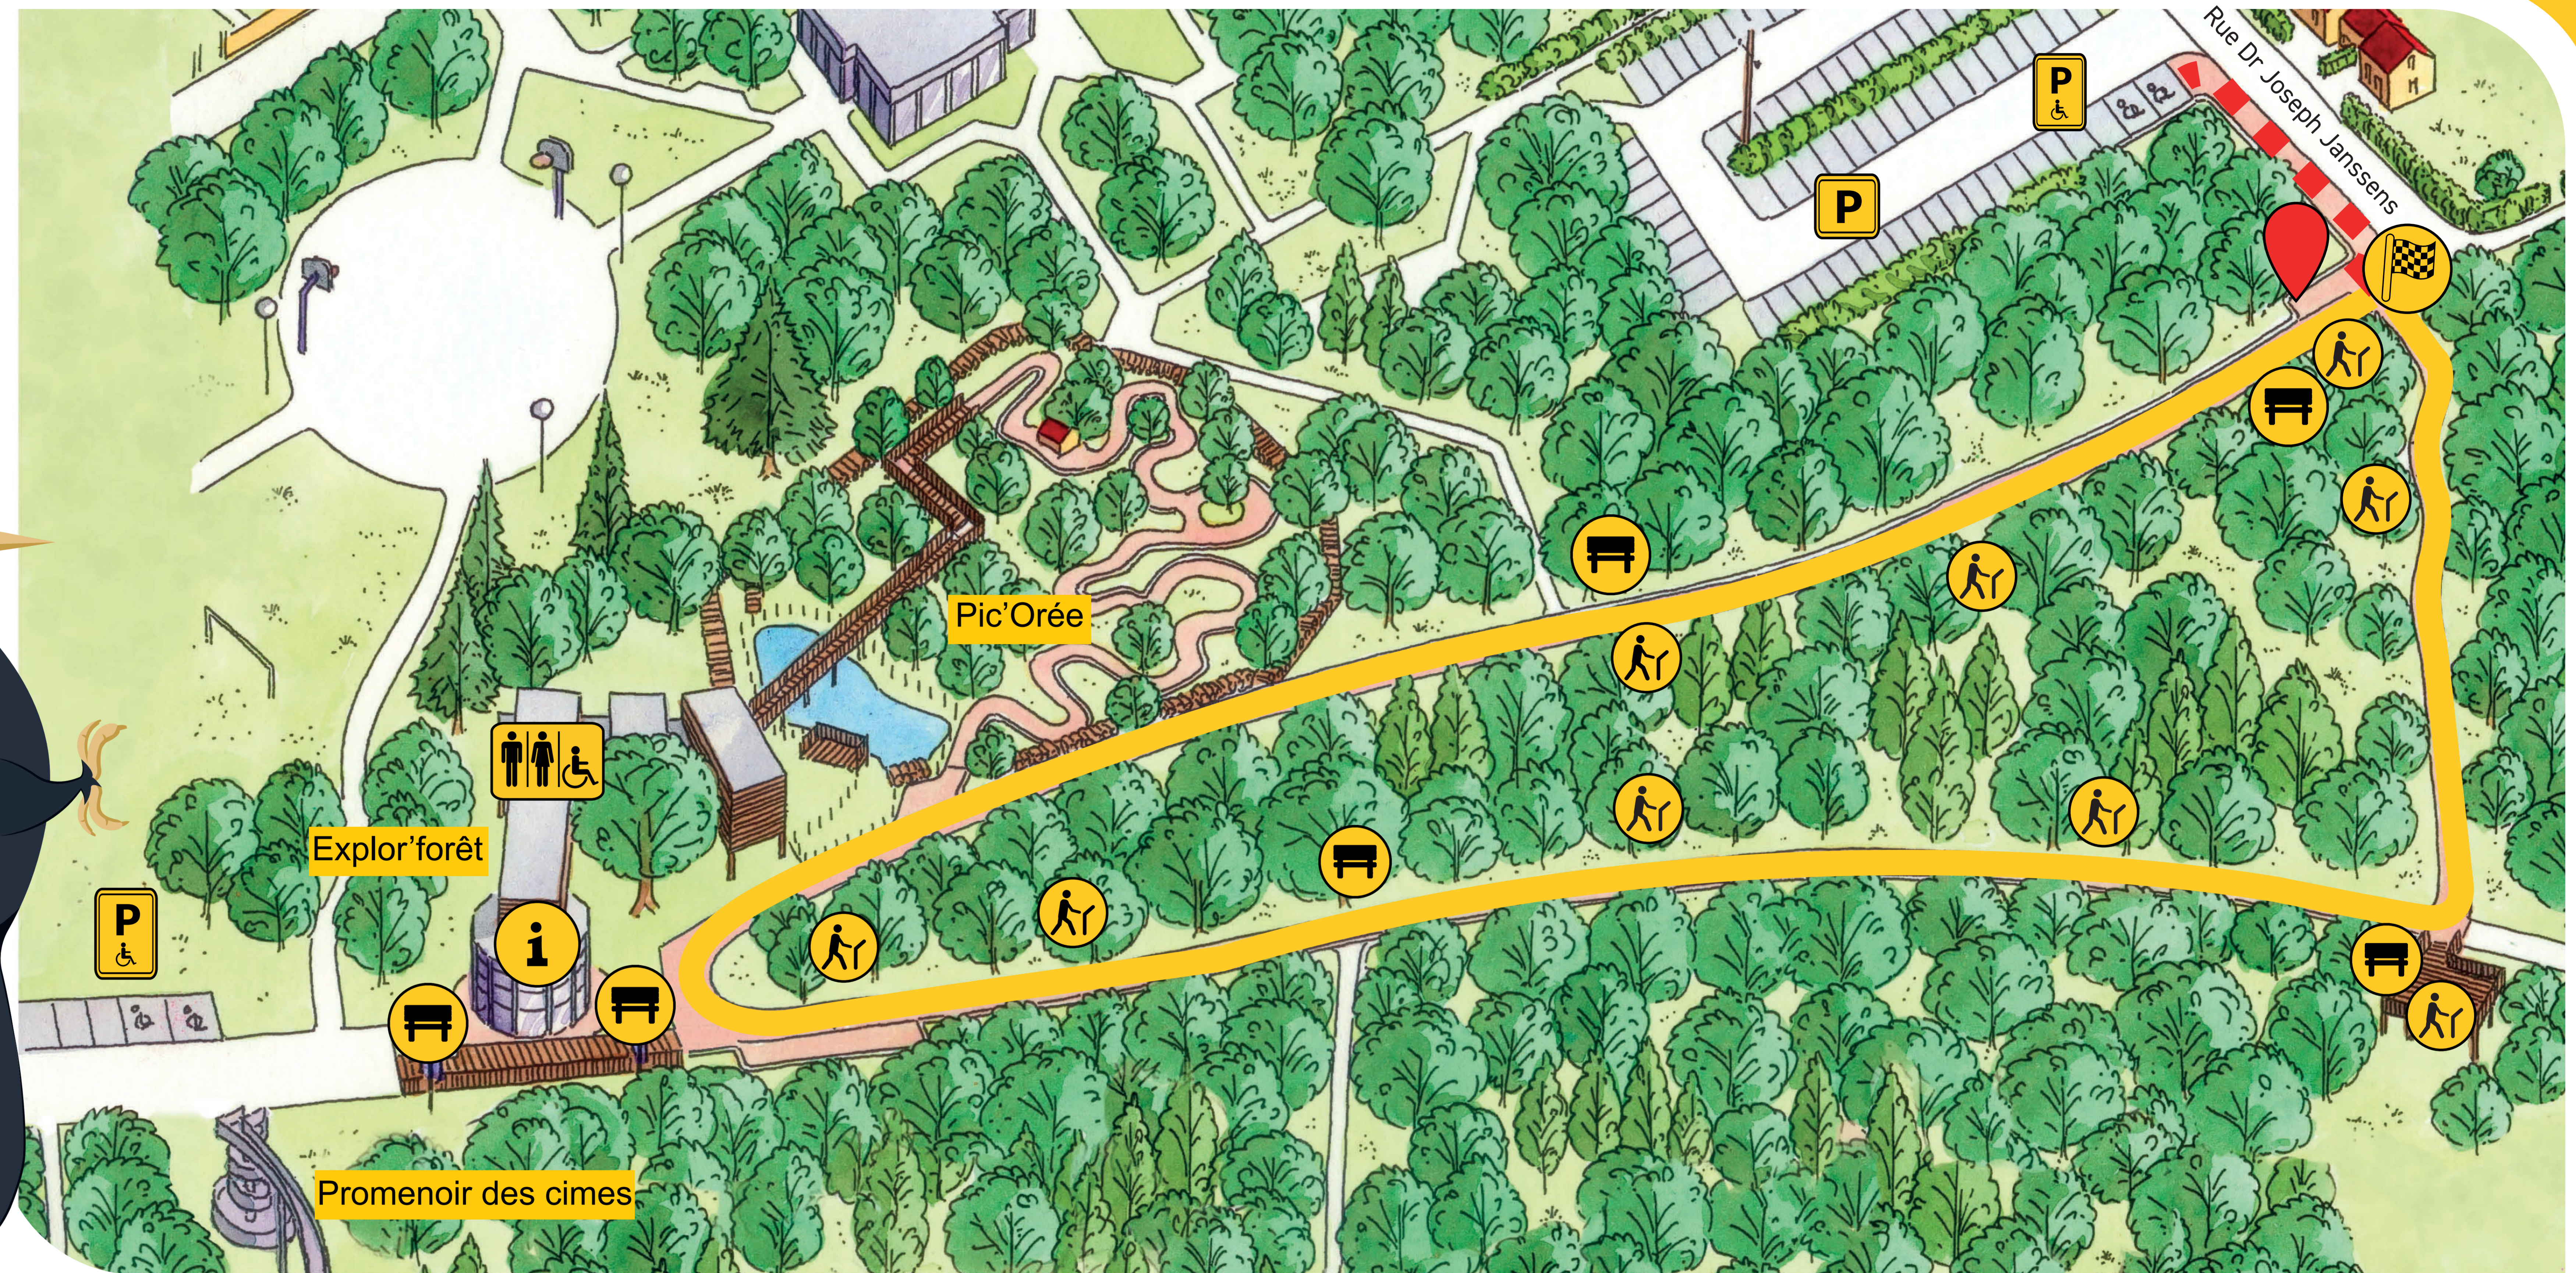

Un circuit de 500m avec des modules didactiques adaptés aux personnes à besoins spécifiques. Une légère pente se situe au début du parcours.

-  Distance : 0,5km
-  Difficulté : facile
-  Durée : 40 minutes
-  Piétons

Suivez notre balisage :

-  Accueil
-  Départ / Arrivée
-  Modules didactiques
-  Parking PMR
-  Parking
-  Chemin jusqu'au parking PMR
-  Toilettes
-  Banc
-  Vous êtes ici

Le projet Natur'Accessible a été réalisé grâce au soutien de :